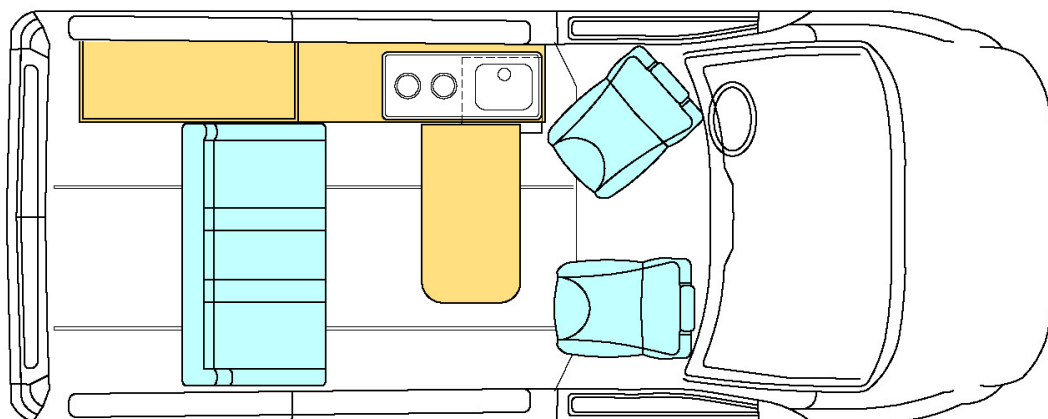

### CARATTERISTICHE TECNICHE

- **MECCANICHE:**  
**FIAT Talento / RENAULT Trafic / NISSAN NV300**  
Passo corto, Tetto basso (L1H1)  
Dotazioni di serie FIAT / RENAULT / NISSAN
- **P.T.T.:**  
2.960 Kg
- **CILINDRATA:**  
1.600 cc Diesel 95 e 120 cv Mjt  
1.600 cc Diesel 125 e 145 cv Twin Turbo Mjt
- **POSTI:**  
Viaggio: 4/5    Letto: 4
- **DIMENSIONE LETTI:**  
Inferiore 1.950 x 1.155 mm, Superiore 2.000 x 1.350 mm
- **DIMENSIONI:**  
Lungh. 4.999 mm, Largh. 1.956 mm, Alt. 1.990 mm
- **SERBATOI:**  
Acque pulite: 30 l. – Acque grigie: 30 l.

GIORNO

NOTTE

CON TETTO RIALZABILE OMOLOGATO 4/5 POSTI

DOTAZIONI TECNICHE SUL RETRO