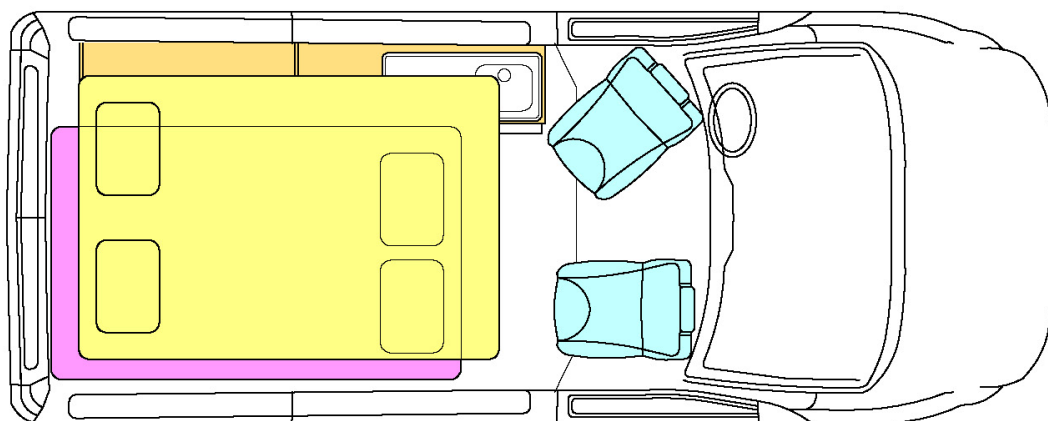

### CARATTERISTICHE TECNICHE

- **MECCANICHE:**  
**FIAT Talento / RENAULT Trafic / NISSAN NV300**  
Passo corto, Tetto basso (L1H1)  
Dotazioni di serie FIAT / RENAULT / NISSAN
- **P.T.T.:**  
2.960 Kg
- **CILINDRATA:**  
1.600 cc Diesel 95 e 120 cv Mjt  
1.600 cc Diesel 125 e 145 cv Twin Turbo Mjt
- **POSTI:**  
Viaggio: 4/5    Letto: 4
- **DIMENSIONE LETTI:**  
Inferiore 1.950 x 1.155 mm, Superiore 2.000 x 1.350 mm
- **DIMENSIONI:**  
Lungh. 4.999 mm, Largh. 1.956 mm, Alt. 1.990 mm
- **SERBATOI:**  
Acque pulite: 30 l. – Acque grigie: 30 l.

GIORNO

NOTTE

CON TETTO RIALZABILE OMOLOGATO 4/5 POSTI

DOTAZIONI TECNICHE SUL RETRO