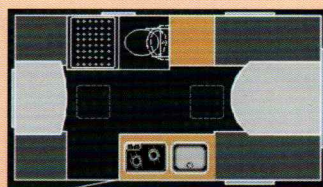

## Accessori della Caravan

Veranda

Portabicicli

**N-Cross 3**

**N-Cross 4**

<b>Modello</b>	<b>N-Cross 3</b>	<b>N-Cross 4</b>
Numero di persone	3	4
Peso totale massimo (kg)	850	850
Peso a vuoto (kg)	795	795
Disponibilità peso bagaglio (kg)	55	55
Dimensioni interne (cm)	395x205x182	395x205x182
Dimensioni esterne (cm)	550x215x240	550x215x240
Letto principale (cm)	205x130	205x130
Letto secondario (cm)	205x65	205x65

<b>Modello</b>	<b>N-Cross 3</b>	<b>N-Cross 4</b>
Frigorifero 60 l 12V/230V/Gas	+	+
Toilette/Doccia	+ / +	+ / +
Riscaldamento	+	+
Boiler 5 l	+	+
Gavone anteriore bombole gas	2 x 11 kg	2 x 11 kg
Tanica acqua pulita 40 l	+	+
Vetri doppi oscurati	+	+
Scuri e zanzariere	+	+