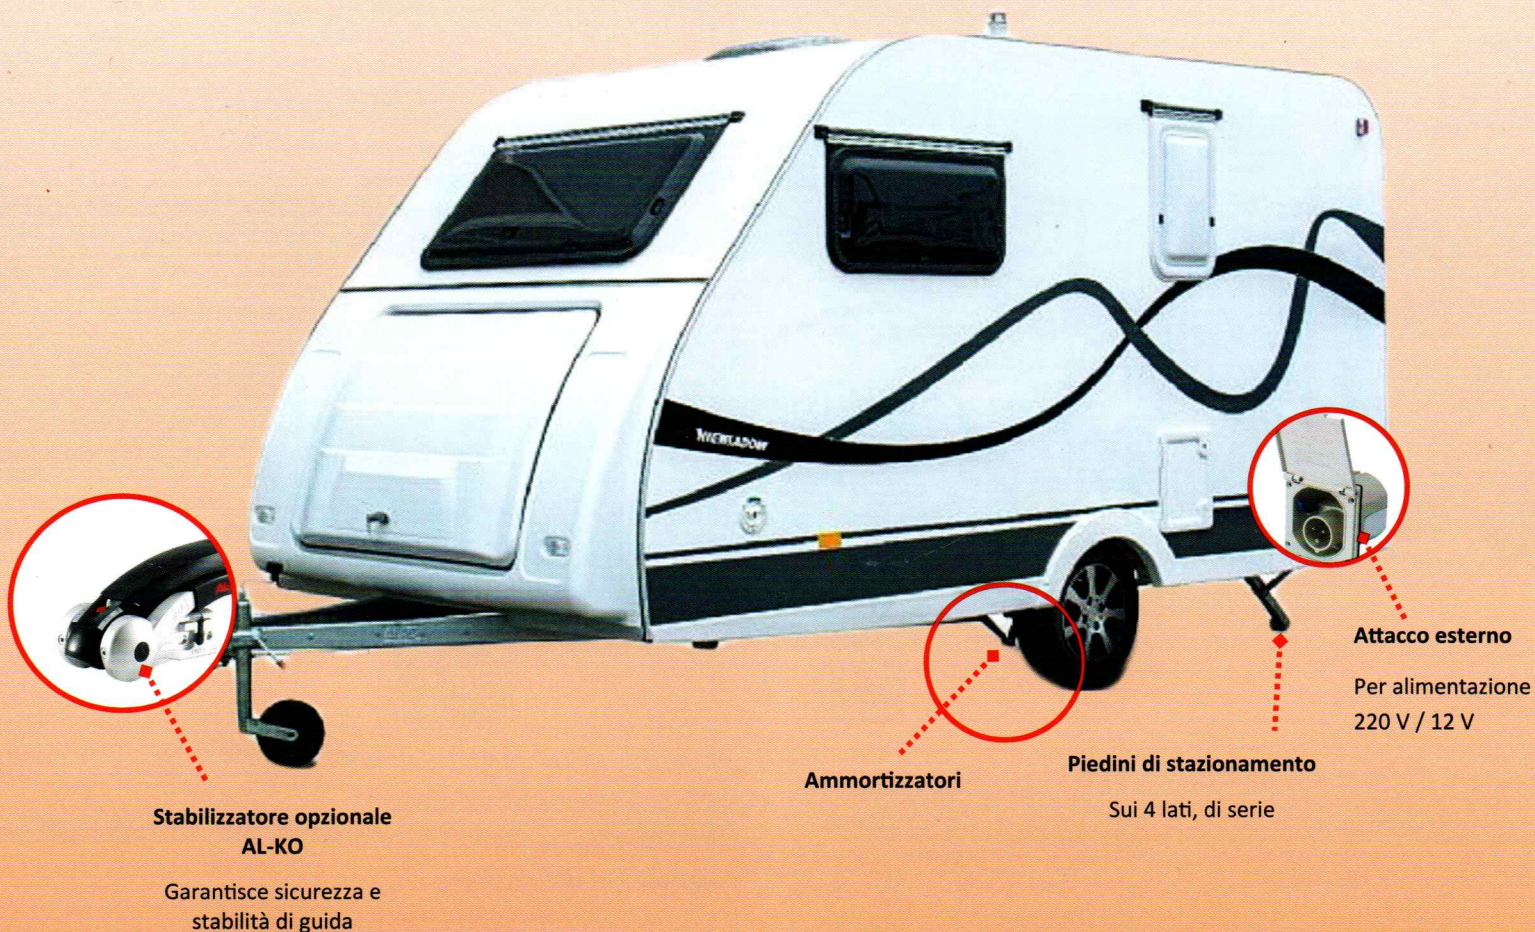

# CARAVAN N-Cross

## Accessori della Caravan

Veranda

Portabicicli

**N-Cross 3**

**N-Cross 4**

<b>Modello</b>	<b>N-Cross 3</b>	<b>N-Cross 4</b>
Numero di persone	3	4
Peso totale massimo (kg)	850	850
Peso a vuoto (kg)	795	795
Disponibilità peso bagaglio (kg)	55	55
Dimensioni interne (cm)	395x205x182	395x205x182
Dimensioni esterne (cm)	550x215x240	550x215x240
Letto principale (cm)	205x130	205x130
Letto secondario (cm)	205x65	205x65

<b>Modello</b>	<b>N-Cross 3</b>	<b>N-Cross 4</b>
Frigorifero 60 l 12V/230V/Gas	+	+
Toilette/Doccia	+ / +	+ / +
Riscaldamento	+	+
Boiler 5 l	+	+
Gavone anteriore bombole gas	2 x 11 kg	2 x 11 kg
Tanica acqua pulita 40 l	+	+
Vetri doppi oscurati	+	+
Scuri e zanzariere	+	+