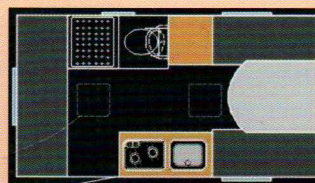

## Accessori della Caravan

Veranda

Portabicicli

**N-Cross 3**

**N-Cross 4**

<b>Modello</b>	<b>N-Cross 3</b>	<b>N-Cross 4</b>
Numero di persone	3	4
Peso totale massimo (kg)	850	850
Peso a vuoto (kg)	795	795
Disponibilità peso bagaglio (kg)	55	55
Dimensioni interne (cm)	395x205x182	395x205x182
Dimensioni esterne (cm)	550x215x240	550x215x240
Letto principale (cm)	205x130	205x130
Letto secondario (cm)	205x65	205x65

<b>Modello</b>	<b>N-Cross 3</b>	<b>N-Cross 4</b>
Frigorifero 60 l 12V/230V/Gas	+	+
Toilette/Doccia	+ / +	+ / +
Riscaldamento	+	+
Boiler 5 l	+	+
Gavone anteriore bombole gas	2 x 11 kg	2 x 11 kg
Tanica acqua pulita 40 l	+	+
Vetri doppi oscurati	+	+
Scuri e zanzariere	+	+