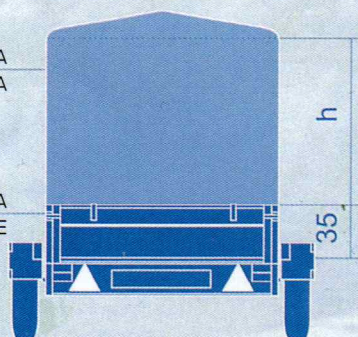

BA45135U

BA6016
BA6116U

BA6019
BA6119U

BA7520H

BA7524.13H
BA1024H

CODICE PRODOTTO	BA45135U	BA6116U	BA6119U	BA7520H	BA7524.13H
Peso Totale (kg)	450	600	600	750	750
Portata Massima (kg)	330	480	472	560	515
Dimensioni Interne (cm)	135x102x35	160x115x35	194x115x35	204x115x35	244x126x35
Dimensioni Esterne (cm)	248x147x86	262x160x86	301x160x86	344x172x88	384x184x88
Numero Assi	1	1	1	1	1
Pneumatici	135R12	135R12	135R12	165R13	165R13
Coperchio VTR / H (cm)	+/20	+/24	+/45	+/50	+/50
Sponde / H (cm)	+/35	+/35	+/35	+/35	+/35
Sponde supplementari / H (cm)	+/70	+/70	+/70	+/70	+/70
Centina / H (cm)	+/40/80	+/40/80	+/40/80	+/40/80	+/80/120

Copertura
in poliester su
sponde singole

BA7520, BA7520H
BA7524.13H, BA1024H
(B1326H, B1426HT, B2026HT)

BA6016, BA6019, BA7520
BA7520H, BA7524.13H, BA1024H
(B1326H, B1426HT, B2026HT)

Copertura
in poliester su
sponde doppie

Agganci

BA7520, BA7520H, BA7524.13H, BA1024H
(B1326H, B1331H, B1426HT, B1431HT, B1430HT
B1440HT, B2026HT, B2030HT, B2031HT, B2040HT)

ALTEZZA
CENTINA

ALTEZZA
SPONDE

codice prodotto	copertura piana	Altezza centina (cm)			
		40	80	120	150
BA45135U					
BA6116U, BA6119U	0	0	S		
BA7520H					
BA7524.13H			0	S	
B1326H, B1331H					
B1426HT, B2026HT				S	0
B2026HTD, B2031HTD					
B1430HT, B2030HT					
B1440HT, B2040HT				0	S
B2030HTD					