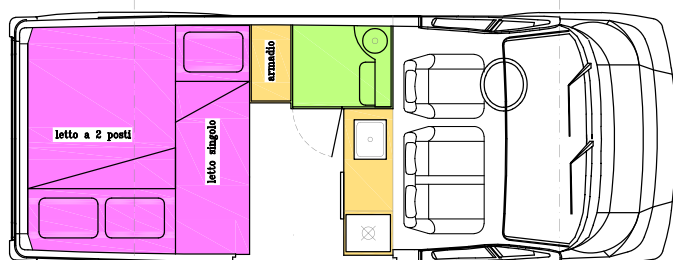

PIANTA GIORNO / VIAGGIO

PIANTA NOTTE - 2 posti letto matrimoniale

PIANTA NOTTE - 2 posti letto singoli

PIANTA NOTTE - 3 posti letto

La riproduzione anche parziale di questo disegno è vietata senza l'autorizzazione di Nuova Allcar S.r.l.

3 posti letto (letto doppio + letto singolo)

Locale servizi con piatto doccia, lavandino, wc portatile

L'estrema modularità della parte posteriore consente la trasformazione della dinette in:

- letto doppio che può essere lasciato pronto all'uso (dim 180x120 cm). In questa configurazione rimane una dinette composta da 2 cassapanche e dal tavolo utilizzabile comodamente da 2 persone.
 - letto doppio + letto singolo oppure unico letto full size (circa 180x180 cm)
 - n. 2 letti singoli da 180x60 cm