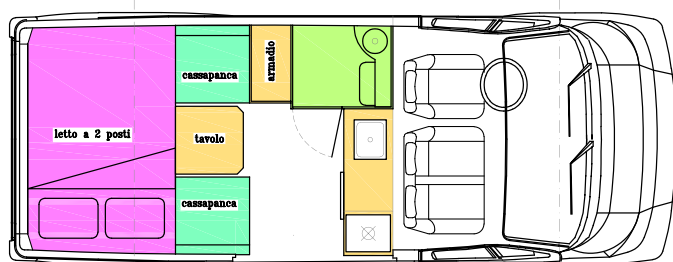

CITY1-X541

CARATTERISTICHE TECNICHE

- **MECCANICHE:**
FIAT Ducato / CITROEN Jumper / PEUGEOT Boxe / OPEL Movano - Versione MH2
Dotazioni di serie FIAT / CITROEN / PEUGEOT / OPEL
- **P.T.T:**
3300 - 3500 Kg
- **CILINDRATA:**
2.2cc Multijet Diesel 120cv-140cv-180cv
- **POSTI:**
Viaggio: 3 Letto: 2/3
- **DIMENSIONE LETTI:**
n. 2 singoli 600x1200mm oppure
n. 1 matrimoniale 1200/1800x1800mm
- **DIMENSIONI:**
Lungh. 5.413 mm, Largh. 2.050 mm, Alt. 2.552 mm
- **SERBATOI:**
Acque pulite: 48 l. - Acque recupero: 48 l. + 36 l.

PIANTA GIORNO / VIAGGIO

PIANTA NOTTE - 2 posti letto matrimoniale

PIANTA NOTTE - 2 posti letto singoli

PIANTA NOTTE - 3 posti letto

La riproduzione anche parziale di questo disegno è vietata senza l'autorizzazione di Nuova Allcar S.r.l.

3 posti letto (letto doppio + letto singolo)

Locale servizi con piatto doccia, lavandino, wc portatile

L'estrema modularità della parte posteriore consente la trasformazione della dinette in:

- letto doppio che può essere lasciato pronto all'uso (dim 180x120 cm). In questa configurazione rimane una dinette composta da 2 cassapanche e dal tavolo utilizzabile comodamente da 2 persone.
 - letto doppio + letto singolo oppure unico letto full size (circa 180x180 cm)
 - n. 2 letti singoli da 180x60 cm