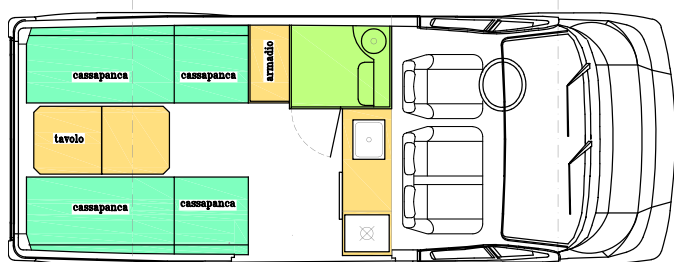

CITY1-X541

CARATTERISTICHE TECNICHE

- **MECCANICHE:**
FIAT Ducato / CITROEN Jumper / PEUGEOT Boxe / OPEL Movano - Versione MH2
Dotazioni di serie FIAT / CITROEN / PEUGEOT / OPEL
- **P.T.T:**
3300 - 3500 Kg
- **CILINDRATA:**
2.2cc Multijet Diesel 120cv-140cv-180cv
- **POSTI:**
Viaggio: 3 Letto: 2/3
- **DIMENSIONE LETTI:**
n. 2 singoli 600x1200mm oppure
n. 1 matrimoniale 1200/1800x1800mm
- **DIMENSIONI:**
Lungh. 5.413 mm, Largh. 2.050 mm, Alt. 2.552 mm
- **SERBATOI:**
Acque pulite: 48 l. - Acque recupero: 48 l. + 36 l.

PIANTA GIORNO / VIAGGIO

PIANTA NOTTE - 2 posti letto matrimoniale

PIANTA NOTTE - 2 posti letto singoli

PIANTA NOTTE - 3 posti letto

La riproduzione anche parziale di questo disegno è vietata senza l'autorizzazione di Nuova Allcar S.r.l.

3 posti letto (letto doppio + letto singolo)

Locale servizi con piatto doccia, lavandino, wc portatile

L'estrema modularità della parte posteriore consente la trasformazione della dinette in:

- letto doppio che può essere lasciato pronto all'uso (dim 180x120 cm). In questa configurazione rimane una dinette composta da 2 cassapanche e dal tavolo utilizzabile comodamente da 2 persone.
 - letto doppio + letto singolo oppure unico letto full size (circa 180x180 cm)
 - n. 2 letti singoli da 180x60 cm