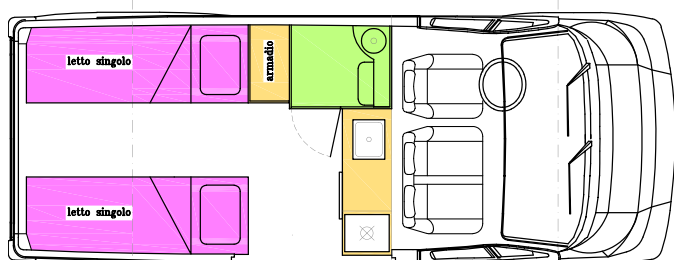

CITY1-X541

CARATTERISTICHE TECNICHE

- **MECCANICHE:**
FIAT Ducato / CITROEN Jumper / PEUGEOT Boxe / OPEL Movano - Versione MH2
Dotazioni di serie FIAT / CITROEN / PEUGEOT / OPEL
- **P.T.T:**
3300 - 3500 Kg
- **CILINDRATA:**
2.2cc Multijet Diesel 120cv-140cv-180cv
- **POSTI:**
Viaggio: 3 Letto: 2/3
- **DIMENSIONE LETTI:**
n. 2 singoli 600x1200mm oppure
n. 1 matrimoniale 1200/1800x1800mm
- **DIMENSIONI:**
Lungh. 5.413 mm, Largh. 2.050 mm, Alt. 2.552 mm
- **SERBATOI:**
Acque pulite: 48 l. - Acque recupero: 48 l. + 36 l.

PIANTA GIORNO / VIAGGIO

PIANTA NOTTE - 2 posti letto matrimoniale

PIANTA NOTTE - 2 posti letto singoli

PIANTA NOTTE - 3 posti letto

La riproduzione anche parziale di questo disegno è vietata senza l'autorizzazione di Nuova Allcar S.r.l.

3 posti letto (letto doppio + letto singolo)

Locale servizi con piatto doccia, lavandino, wc portatile

L'estrema modularità della parte posteriore consente la trasformazione della dinette in:

- letto doppio che può essere lasciato pronto all'uso (dim 180x120 cm). In questa configurazione rimane una dinette composta da 2 cassapanche e dal tavolo utilizzabile comodamente da 2 persone.
 - letto doppio + letto singolo oppure unico letto full size (circa 180x180 cm)
 - n. 2 letti singoli da 180x60 cm